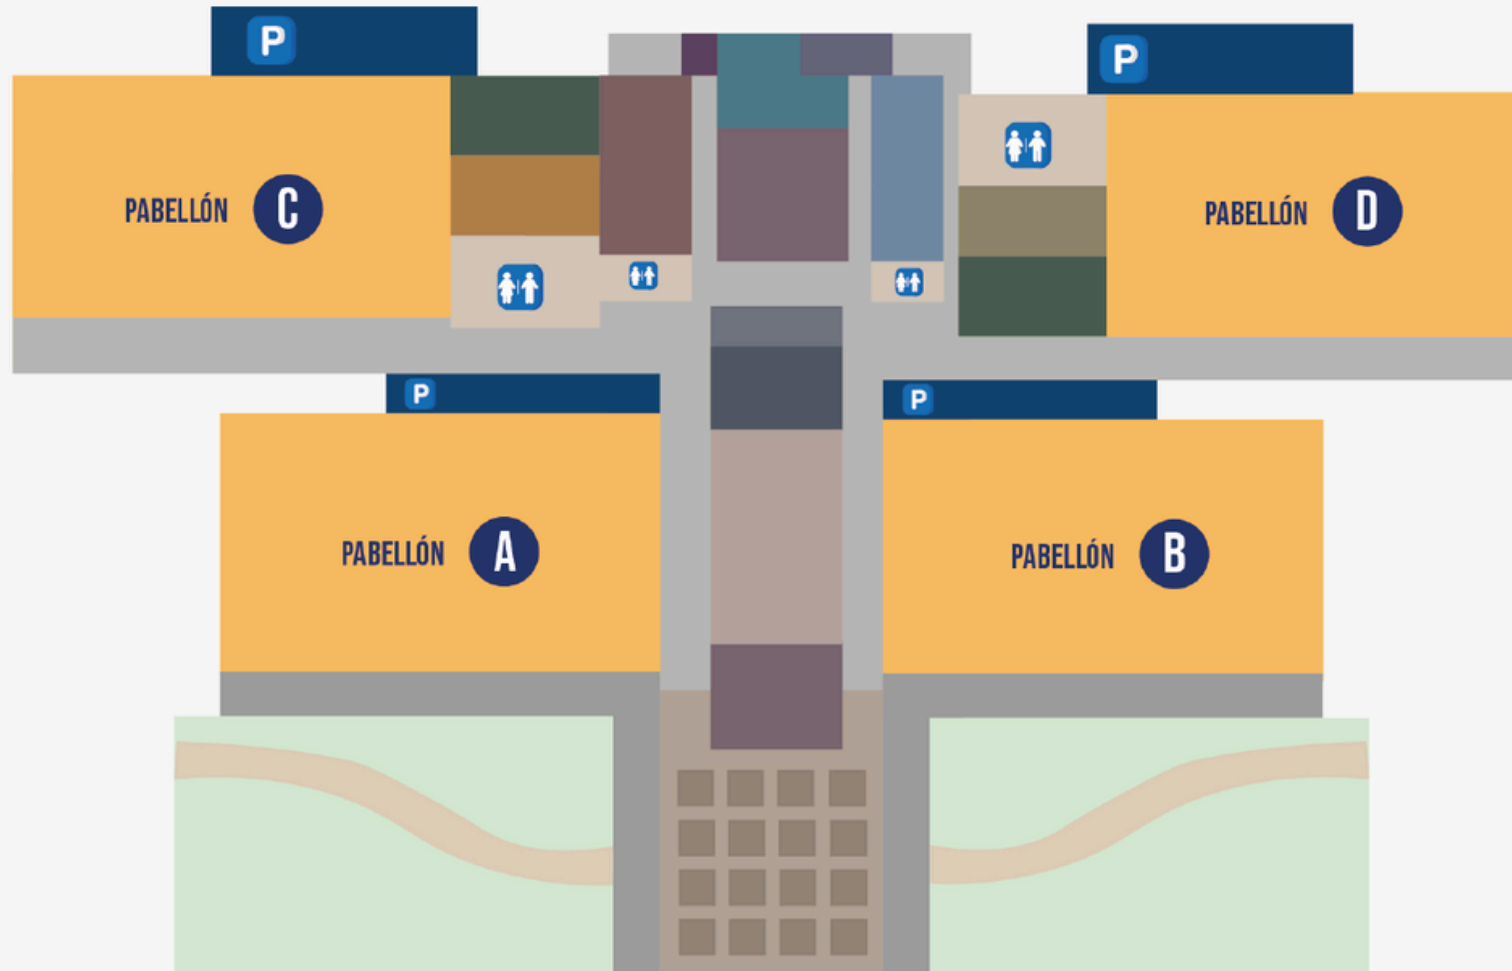

MARZO 2025 | 12
13
14

ORGANIZA:

FERIA INTERNACIONAL DE LA MAQUINARIA INDUSTRIAL Y ROBÓTICA

ENTIDADES PATROCINADORAS:

MARCAS PATROCINADORAS:

PABELLÓN A

RESERVADO

MARZO 2025
12
13
14

RESERVA TU ESPACIO

DOSSIER DEL EXPOSITOR Y RESERVA DE ESPACIO

PABELLÓN B

MARZO 2025
12
13
14

RESERVA TU ESPACIO

DOSSIER DEL EXPOSITOR Y RESERVA DE ESPACIO

PABELLÓN C

MARZO 2025 | 12
13
14

PABELLÓN D

DOSSIER DEL EXPOSITOR Y RESERVA DE ESPACIO