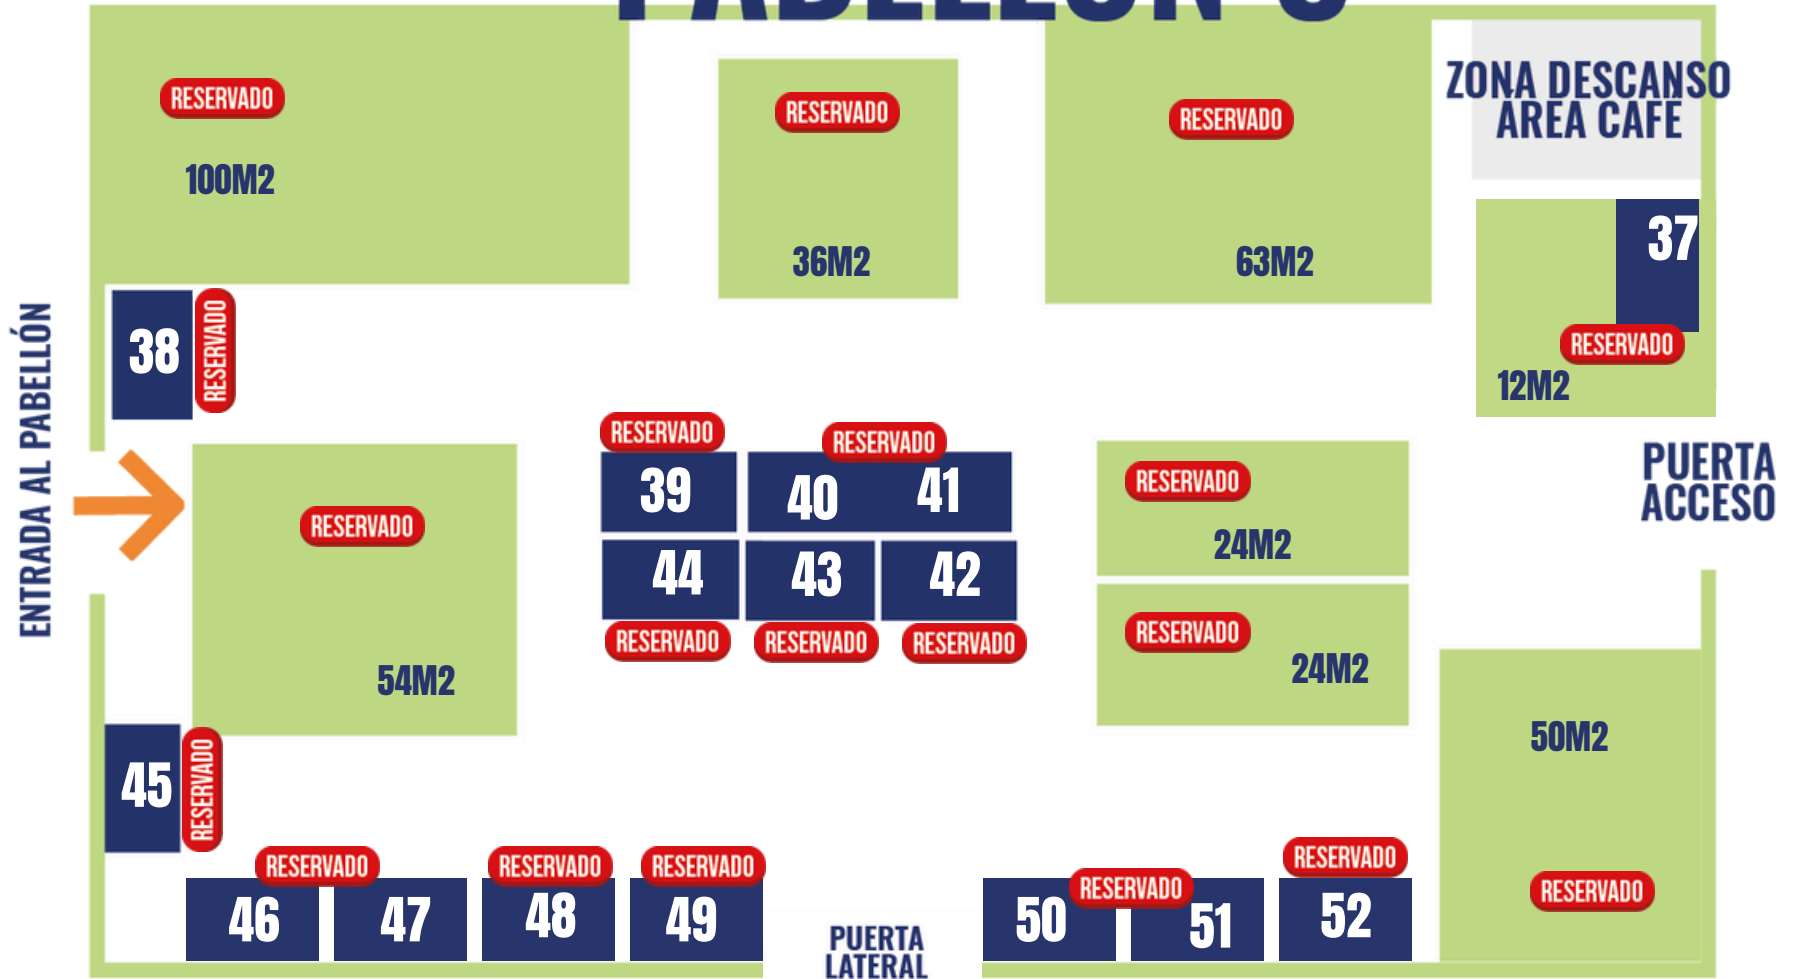

MARZO 2025 | 12
13
14

ORGANIZA:

FERIA INTERNACIONAL DE LA MAQUINARIA INDUSTRIAL Y ROBÓTICA

ENTIDADES PATROCINADORAS:

MARCAS PATROCINADORAS:

PABELLÓN A

RESERVADO

MARZO 2025
12
13
14

RESERVA TU ESPACIO

DOSSIER DEL EXPOSITOR Y RESERVA DE ESPACIO

PABELLÓN B

MARZO 2025
12
13
14

RESERVA TU ESPACIO

DOSSIER DEL EXPOSITOR Y RESERVA DE ESPACIO

PABELLÓN C

MARZO 2025 | 12
13
14

PABELLÓN D

DOSSIER DEL EXPOSITOR Y RESERVA DE ESPACIO